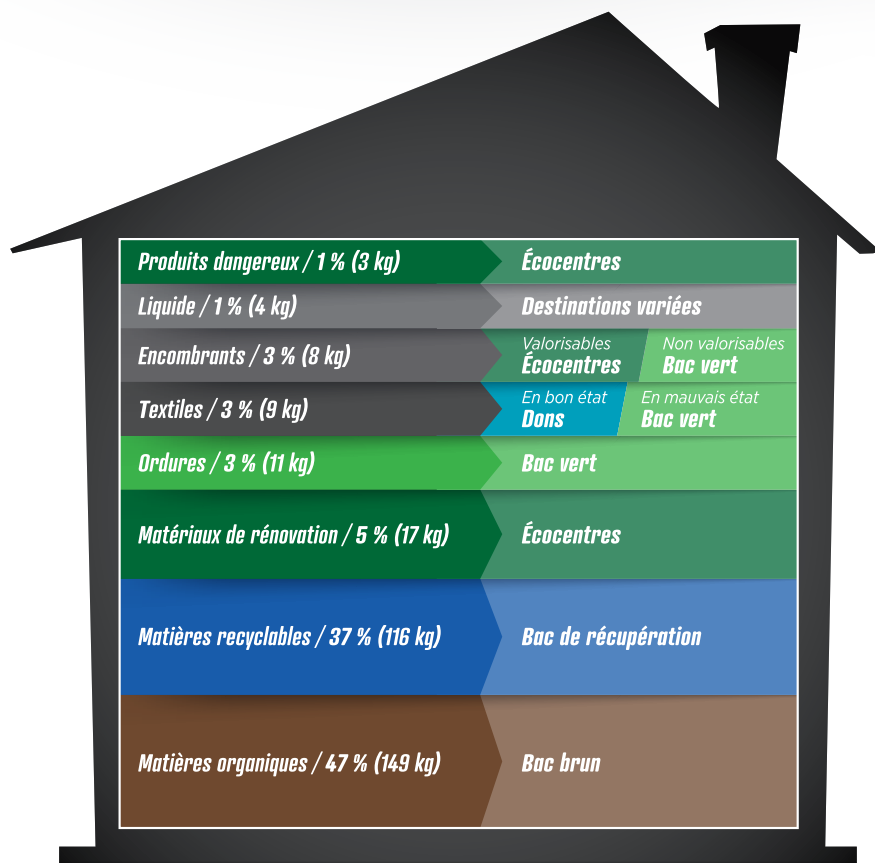

ÇA COMMENCE QUAND?

La collecte débutera au cours de **l'hiver 2023** pour les maisons unifamiliales et les immeubles de 5 logements et moins. Les détails concernant les jours de collecte et la façon de nourrir BRUN'O seront indiqués dans un guide complet qui vous sera livré en décembre.

Attendez une semaine avant le début de la collecte dans votre secteur avant de déposer vos résidus de table dans le bac.

ALLERGIE AU PLASTIQUE

BRUN'O est allergique au plastique. Hé oui, même au plastique dit « compostable » ou « biodégradable »! Pour envelopper vos résidus alimentaires, vous pourrez utiliser des sacs de papier, du carton ou du papier journal. D'ici votre première collecte, pourquoi ne pas accumuler vos journaux afin d'être fins prêts? Vous aurez plus de détails dans le guide livré en décembre.

Pour plus d'informations : visiter brunolebac.ca ou consulter le Guide de gestion des matières résiduelles qui sera distribué en décembre.

Nouvelle gestion des matières résiduelles dans la MRC des Jardins-de-Napierville

En avril dernier, la MRC des Jardins-de-Napierville a déclaré compétence exclusive pour la gestion intégrée des matières résiduelles pour l'ensemble des 11 municipalités de son territoire. Pour mener à bien cette nouvelle compétence, la MRC des Jardins-de-Napierville a conclu une entente avec la MRC du Haut-Richelieu pour une prestation de services par sa société d'économie mixte Compo-Haut-Richelieu inc. à compter du 1er janvier 2023.

GRANDS CHANGEMENTS EN 2023

- Collectes des ordures et des matières recyclables aux 2 semaines en alternance
- Début de la collecte des matières organiques avec BRUN'O Lebac
- Collecte de gros rebuts non valorisables une fois par mois
- Accès à tous les écocentres